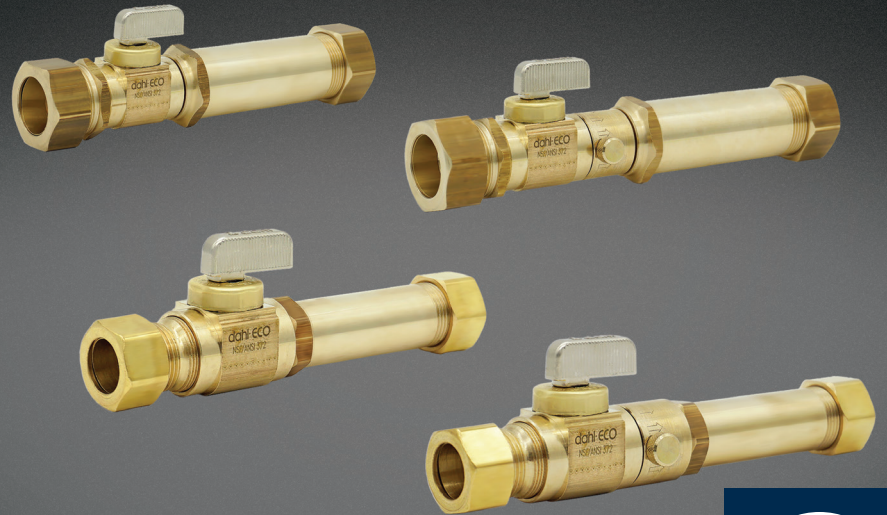

# ROBINETS DE RÉPARATION SANS SOUDURE

Aucun raccord de réparation requis

Les robinets de réparation sans soudure de dahl offrent un débit supérieur aux robinets à soupape traditionnels et permettent le remplacement rapide et facile des robinets d'arrêt. Conçus pour une installation rapide et sans soudure, ces robinets offrent une solution sécuritaire dans les applications où l'utilisation de flammes nues est interdite ou impraticable. Compatibles avec les tuyaux en cuivre de 1/2" et 3/4", ils procurent un rendement fiable et pratique dans les projets de réparation et de rénovation.

dahl•ECO

BALAYEZ LE CODE QR  
POUR EN SAVOIR PLUS!  
[www.dahlvalve.com](http://www.dahlvalve.com)

#521-35-35LD  
7/8 DE comp. x 7/8 DE comp. long  
avec purge

# ROBINETS DE RÉPARATION SANS SOUDURE

Aucun raccord de réparation requis

COMPAREZ LE DÉBIT | Cv = Débit en gal US/min avec perte de pression de 1 psi