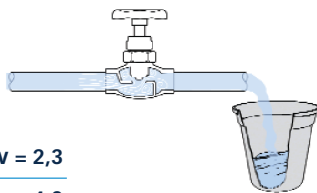

ROBINET À SOUPE

Cv = 2,3

Cv = 4,0