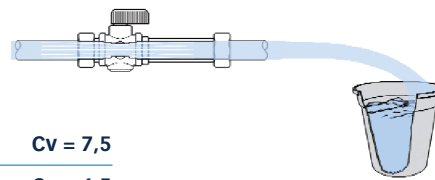

ROBINET SANS SOUDURE

Cv = 7,5

Cv = 6,5