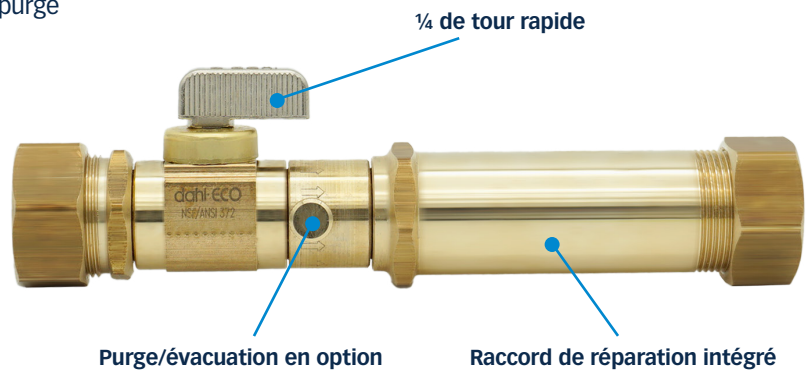

# ROBINETS DE RÉPARATION SANS SOUDURE

Aucun raccord de réparation requis

Les robinets de réparation sans soudure de dahl offrent un débit supérieur aux robinets à soupape traditionnels et permettent le remplacement rapide et facile des robinets d'arrêt. Conçus pour une installation rapide et sans soudure, ces robinets offrent une solution sécuritaire dans les applications où l'utilisation de flammes nues est interdite ou impraticable. Compatibles avec les tuyaux en cuivre de 1/2" et 3/4", ils procurent un rendement fiable et pratique dans les projets de réparation et de rénovation.

dahl•ECO

BALAYEZ LE CODE QR  
POUR EN SAVOIR PLUS!  
[www.dahlvalve.com](http://www.dahlvalve.com)

#521-35-35LD  
7/8 DE comp. x 7/8 DE comp. long  
avec purge

### 3 ÉTAPES FACILES

INSTALLATION FACILE,  
MÊME SUR TUYAU HUMIDE

1

2

3

AUCUNE  
SOUDURE  
REQUISE!

POUR L'HIVERNAGE ET LES CHAUFFE-EAU

# ROBINETS DE RÉPARATION SANS SOUDURE

Aucun raccord de réparation requis

COMPAREZ LE DÉBIT | Cv = Débit en gal US/min avec perte de pression de 1 psi