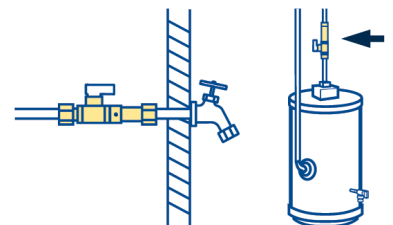

### 3 ÉTAPES FACILES

INSTALLATION FACILE,  
MÊME SUR TUYAU HUMIDE

1

2

3

AUCUNE  
SOUDURE  
REQUISE!

POUR L'HIVERNAGE ET LES CHAUFFE-EAU

# ROBINETS DE RÉPARATION SANS SOUDURE

Aucun raccord de réparation requis

COMPAREZ LE DÉBIT | Cv = Débit en gal US/min avec perte de pression de 1 psi